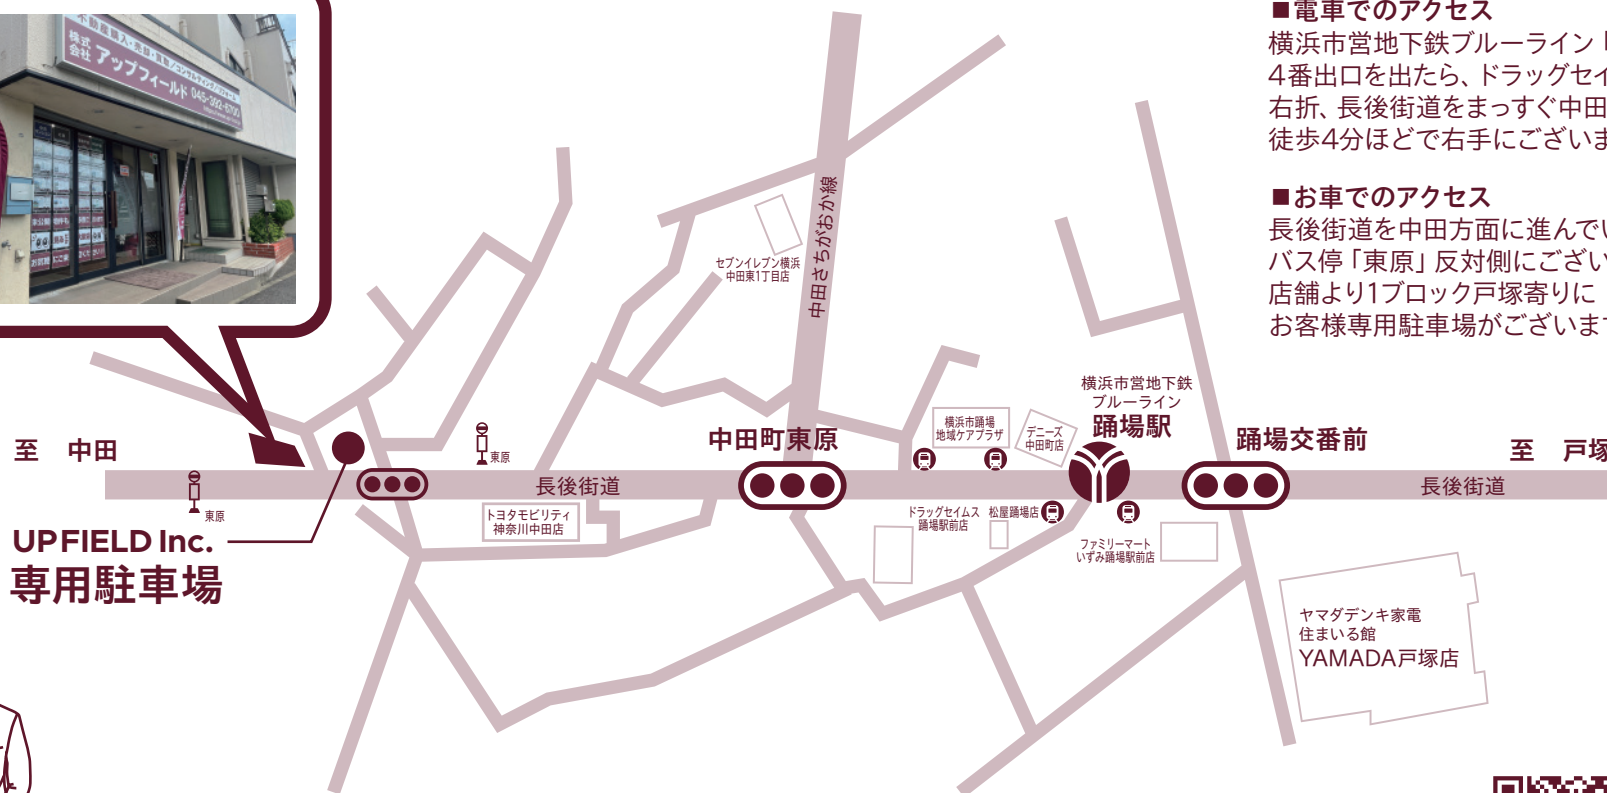

### ■電車でのアクセス

横浜市営地下鉄ブルーライン「踊場」駅  
4番出口を出たら、ドラッグセイムス向かって  
右折、長後街道をまっすぐ中田方面  
徒歩4分ほどで右手にあります。

### ■お車でのアクセス

長後街道を中田方面に進んでいただくと、  
バス停「東原」反対側にあります。  
店舗より1ブロック戸塚寄りに  
お客様専用駐車場がございます。

UPFIELD Inc.  
専用駐車場